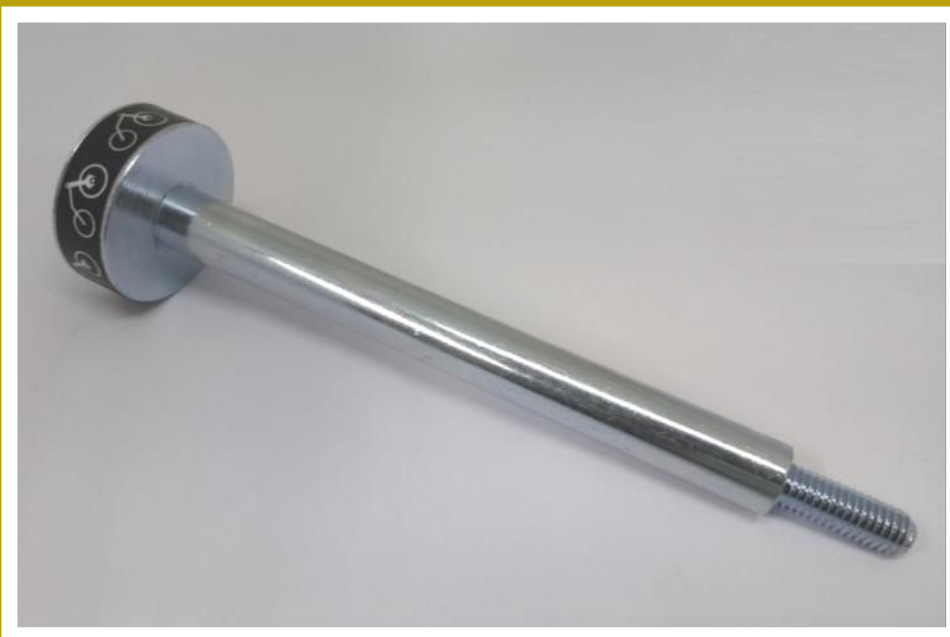

ST-019

Ferramenta para
desmontar/soltar haste das
suspensões Rock Shox.