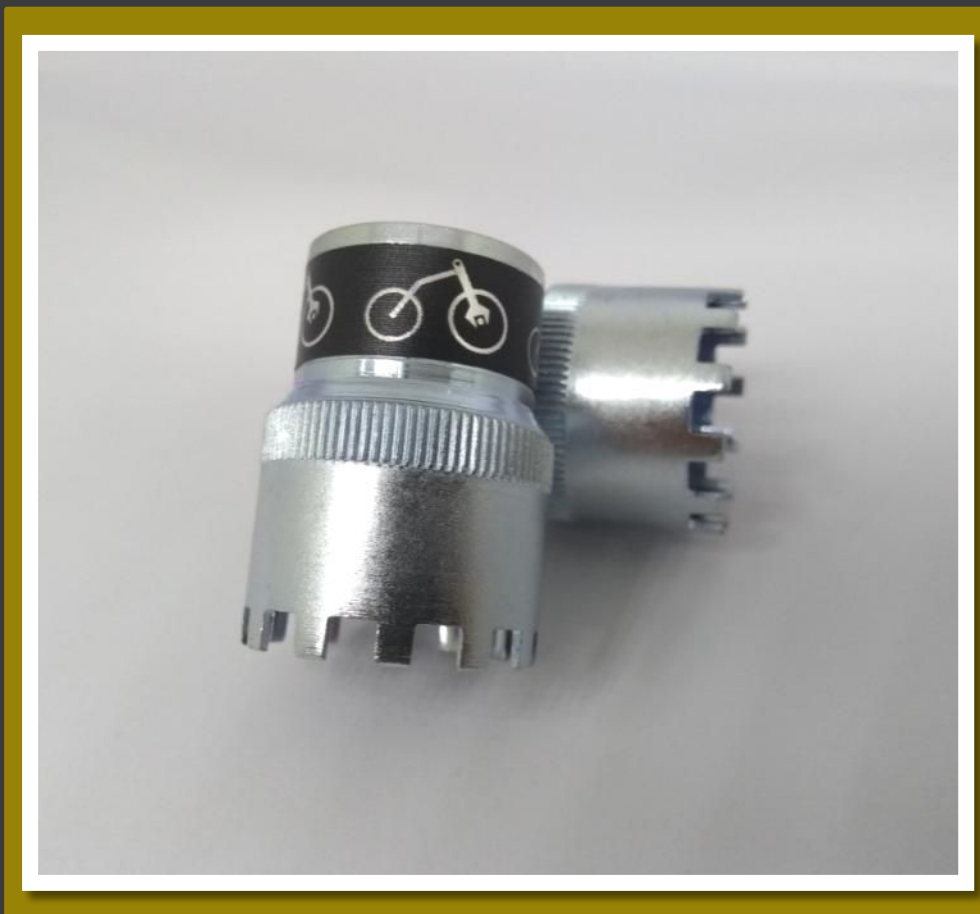

CATÁLOGO DE FERRAMENTAS

Edição 25_Agosto de 2018

ST-001

Ferramenta para desmontar
e montar porca Shimano
center lock
cód. Shimano SM-RT10

 **STAFF**
SPECIAL TOOLS

ST-002

Ferramenta para desmontar e montar porca plástica pedivela Shimano hollowtech II

ST-003

Ferramenta para desmontar e montar tampa da suspensão SR Suntour.

Encaixe do soquete 1/2"

ST-004

Ferramentas para montagem de rolamentos de roda/centrais/link's e balanças.

Compatíveis com diversos rolamentos utilizados no mercado.

ST-008

Ferramentas para desmontar e montar pedais look keo classic 1, 2, 3 e easy.

Encaixe dos soquetes 1/2"

ST-009

Ferramentas para desmontar e montar rolamentos de link's e balanço.

Compatíveis com diversos rolamentos utilizados no mercado.